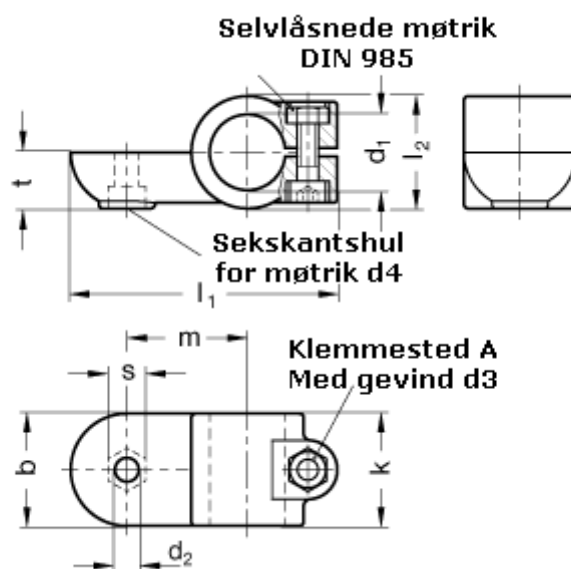

Varenummer: 20278B25AV2BL
Beskrivelse: E+G laskeforbindelse
GN278-B25-AV-2-BL

Mål

$b = 40$	$m = 43$
$d_1 = B25$	$s = 13.0$
$d_2 = 8.5$	$t = 20.0$
$d_3 = M 8$	
$d_4 = M 8$	
$k = 40$	
$l_1 = 95$	
$l_2 = 40$	